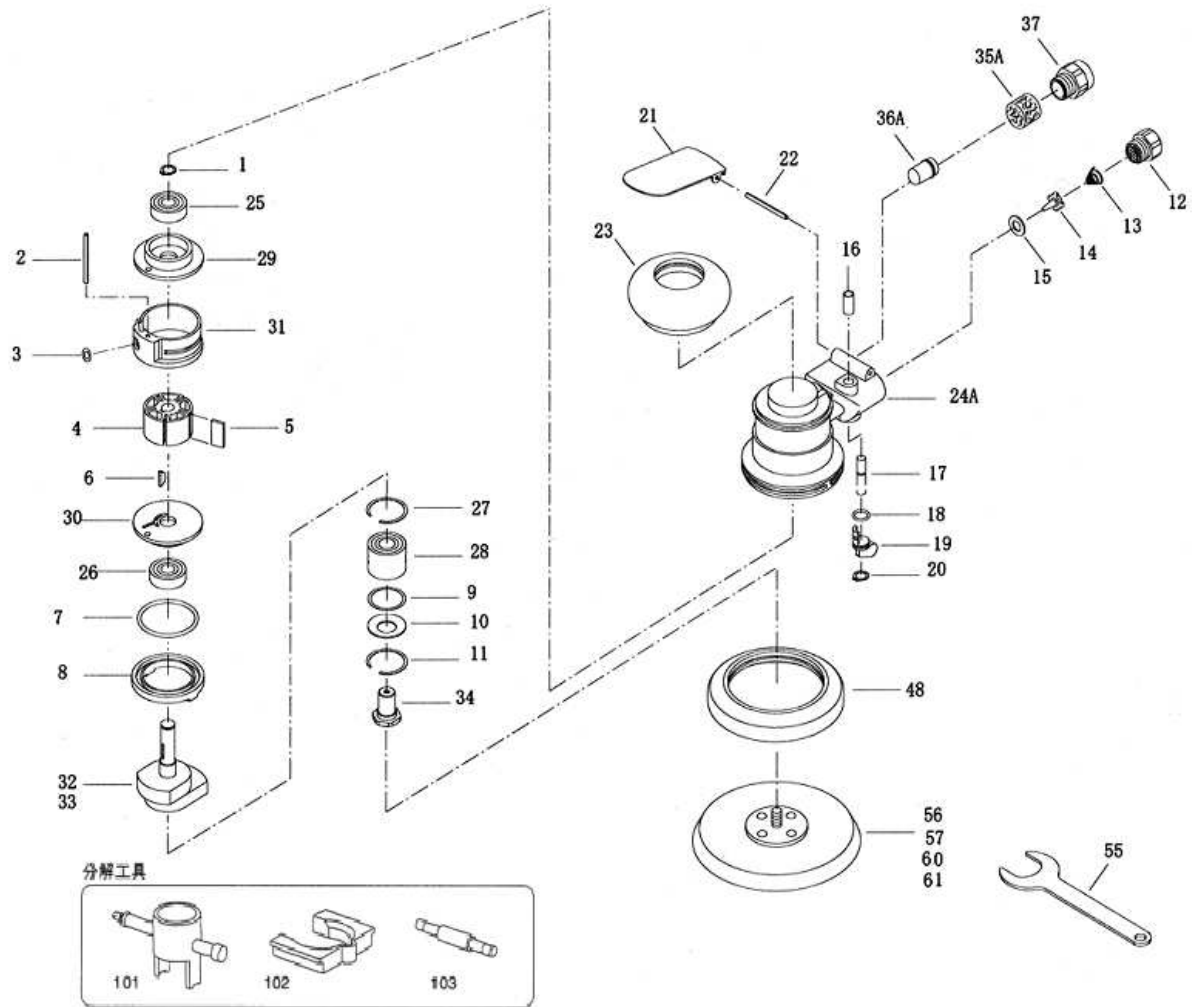

TOKU MS-680N5/N6-H(V) ダブルアクションサンダー 部品表

No. 5

機種コード: MS-680N5-H:T5-06-60 MS-680N5-V:T5-06-61 MS-680N6-H:T5-06-66 MS-680N6-V:T5-06-67

品番	部品コード	品名	要数	品番	部品コード	品名	要数
001	XP-A0-04-000	スナッフ リング	1	025	XP-A0-02-100	ベアリング 6000ZZ	1
002	XP-A0-00-400	スプ リング ピン	1	026	XP-A0-01-900	ベアリング 6001ZZ	1
003	XP-A0-04-200	Oリング 5.0X2.0	1	027	XP-A0-93-700	シム 22X27.8X0.1	1
004	XP-B0-00-500	ローター	1	028	XP-A0-93-800	ダブルベアリング	1
005	XP-A0-01-000	ベーン	5	029	XP-B0-01-700	リアプレート	1
006	XP-A0-04-100	キー	1	030	XP-B0-01-600	フロントプレート	1
007	XP-A0-04-500	Oリング 40.0X3.5	1	031	XP-A0-00-500	シリンダ W/ピン	1
008	XP-A0-00-100	ロックリング	1	032	XP-B0-01-900	シャフト(5インチ)	1
009	XP-A0-01-600	シム	1	034	XP-B0-01-800	スピンドル	1
010	XP-A0-01-700	ワッシャー	1	035A	XP-A0-06-800	マフラー (12.000)	1
011	XP-A0-01-800	スナッフ リング	1	036A	XP-A0-06-200	サイレンサ	1
012	XP-A0-01-300	エアインレット	1	037	XP-A0-16-600	マフラーハウジング	1
013	XP-A0-01-400	スロットルスプ リング	1	048	XP-B0-01-200	NV シェラウト	1
014	XP-A0-00-700	スロットルバルブ	1	055	XP-A0-02-200	24MM ハットレンチ	1
015	XP-A0-00-900	スロットルバルブシート	1	056	X5-0L-NJ-000	5" NV. ツックフェースパッド	1
016	XP-A0-01-500	バルブブツシク	1	057	X5-0L-NV-000	5" NV. ヒールフェースパッド	1
017	XP-A0-00-800	バルブスチーム W/Oリング	1	MS-680N6-H(V)			
018	XP-A0-04-300	Oリング 9.0X1.5	1	033	XP-B0-02-000	シャフト(6インチ)	1
019	XP-B0-01-400	スピートコントロールバルブ	1	060	XP-28-60-200	6" NV. ツックフェースパッド	1
020	XP-A0-03-900	スナッフ リング	1	061	XP-28-60-000	6" NV. ヒールフェースパッド	1
021	XP-B0-01-500	スロットルバルブ	1	[分解工具]			
022	XP-A0-03-100	スプ リング ピン	1	101	XP-A0-02-500	サービスレンチ	1
023	XP-B0-00-800	ケリツブ	1	102	XP-A0-02-600	ハウジングクランプ	1
024A	XP-B0-00-600	モーターハウジング	1	103	XP-A0-03-600	ベアリング ツール	1